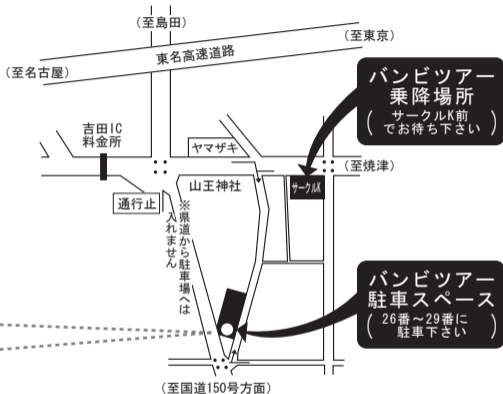

## パンビツアー駐車スペース 拡大図

(至吉田IC)

(サークルK側)

タピックス他  
スペース

県道

26番  
27番  
28番  
29番

出入口

パンビツアー  
駐車スペース  
4台

## 吉田インターバンビ駐車場

(サークルK前でお待ち下さい) ※トイレなし

(榛原郡吉田町神戸1559-6)