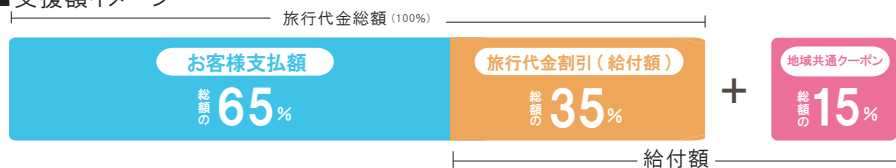

GoToTravel キャンペーンとは?

国土交通省
観光庁公式サイト

旅行者向け
GoToTravel事業
公式サイト

キャンペーン
詳細はこちら

Point 1

国内旅行を対象に
宿泊・日帰り旅行
代金の最大1/2
相当額を国が支援
します。

Point 2

給付額の内、7割は
旅行代金の割引に、
3割は旅行先で使える
地域共通クーポンと
して付与されます。
(10月以降実施予定)

Point 3

支援額は、日帰り
旅行の場合は最大
1万円、宿泊の場
合は最大2万円で
す。

Point 4

利用回数・連泊の
制限はないので、
期間中は何度でも
割引額で旅行がで
きます。

■支援額イメージ

【地域共通クーポン】

旅行代金の15%で算出した額を、
100円単位で四捨五入し、1,000円単位
で配布します。おつりは出ません。

例) 旅行代金15,000円の場合
旅行代金割引…5,250円
地域共通クーポン…2,000円

■対象期間

令和2年7月22日から令和3年1月31日宿泊まで

■対象旅行商品

日帰り旅行、宿泊のみ又は宿泊+交通機関等が含まれたパッケージツアーで、当社が指定するもの。

■注意事項

- ・現地で利用できる地域共通クーポン券は、旅行期間中かつ旅行先の都道府県及び隣接県に限られます。(10月以降準備ができ次第、運用開始となります。利用施設の状況により使用できない場合がありますので、予めご了承ください。)
- ・お支払実額とは、旅行代金からGoToTravelキャンペーン事業支援金を差し引いたものです。
- ・GoToTravel事業は感染状況に応じて事業の運用方針が変わり、支援除外となる場合があります。この場合でもお客様からのお申し出によるお取消しに関しては取消料の対象となります。

バンビツアー 新型コロナウイルス感染症への対応

詳細はこちら

ツアーにご参加いただくお客様へのお願い

①ご乗車前の検温の実施

ツアー出発当日、バス乗車前に非接触体温計による検温を行います。37.5度以上の方は乗車をご遠慮いただき、全額返金いたします。

②お客様のマスク着用

ツアー参加に際してはお客様自身でマスクをご持参いただき、乗車中は必ずマスクを着用のうえ、大きな声での会話やお食事等はお控えいただけますようお願いいたします。

当社の対応

①座席のソーシャルディスタンスの確保

バス乗車人数を限定し、ソーシャルディスタンスを考慮したお座席(2席を1名様で利用)へご案内いたします(右図参照)。

また、運転席後部や前後の座席間を仕切る飛沫防止シールドを設置します。